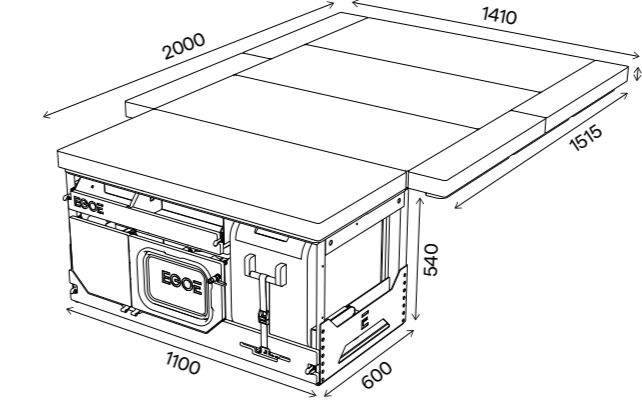

Nestbox Supertramp 300

1270 x 1870 x 480 mm

Nestbox Camper 200

1010 x 1950 x 360 mm

Nestbox Hiker 100

1110 x 1950 x 470 mm

Nestbox Hiker 460 / 2.0

1410 x 2000 x 600 mm

EGOE
Ideas Make
Products

Nestboard 600

1300 × 1850 / 1950 × 220 mm

Nestboard 650

1300 × 1850 / 1950 × 220 mm

Nestbox Roamer 550 / 2.0

1512 × 2020 × 650 - 750 mm

Nestbox Roamer 450 / 2.0